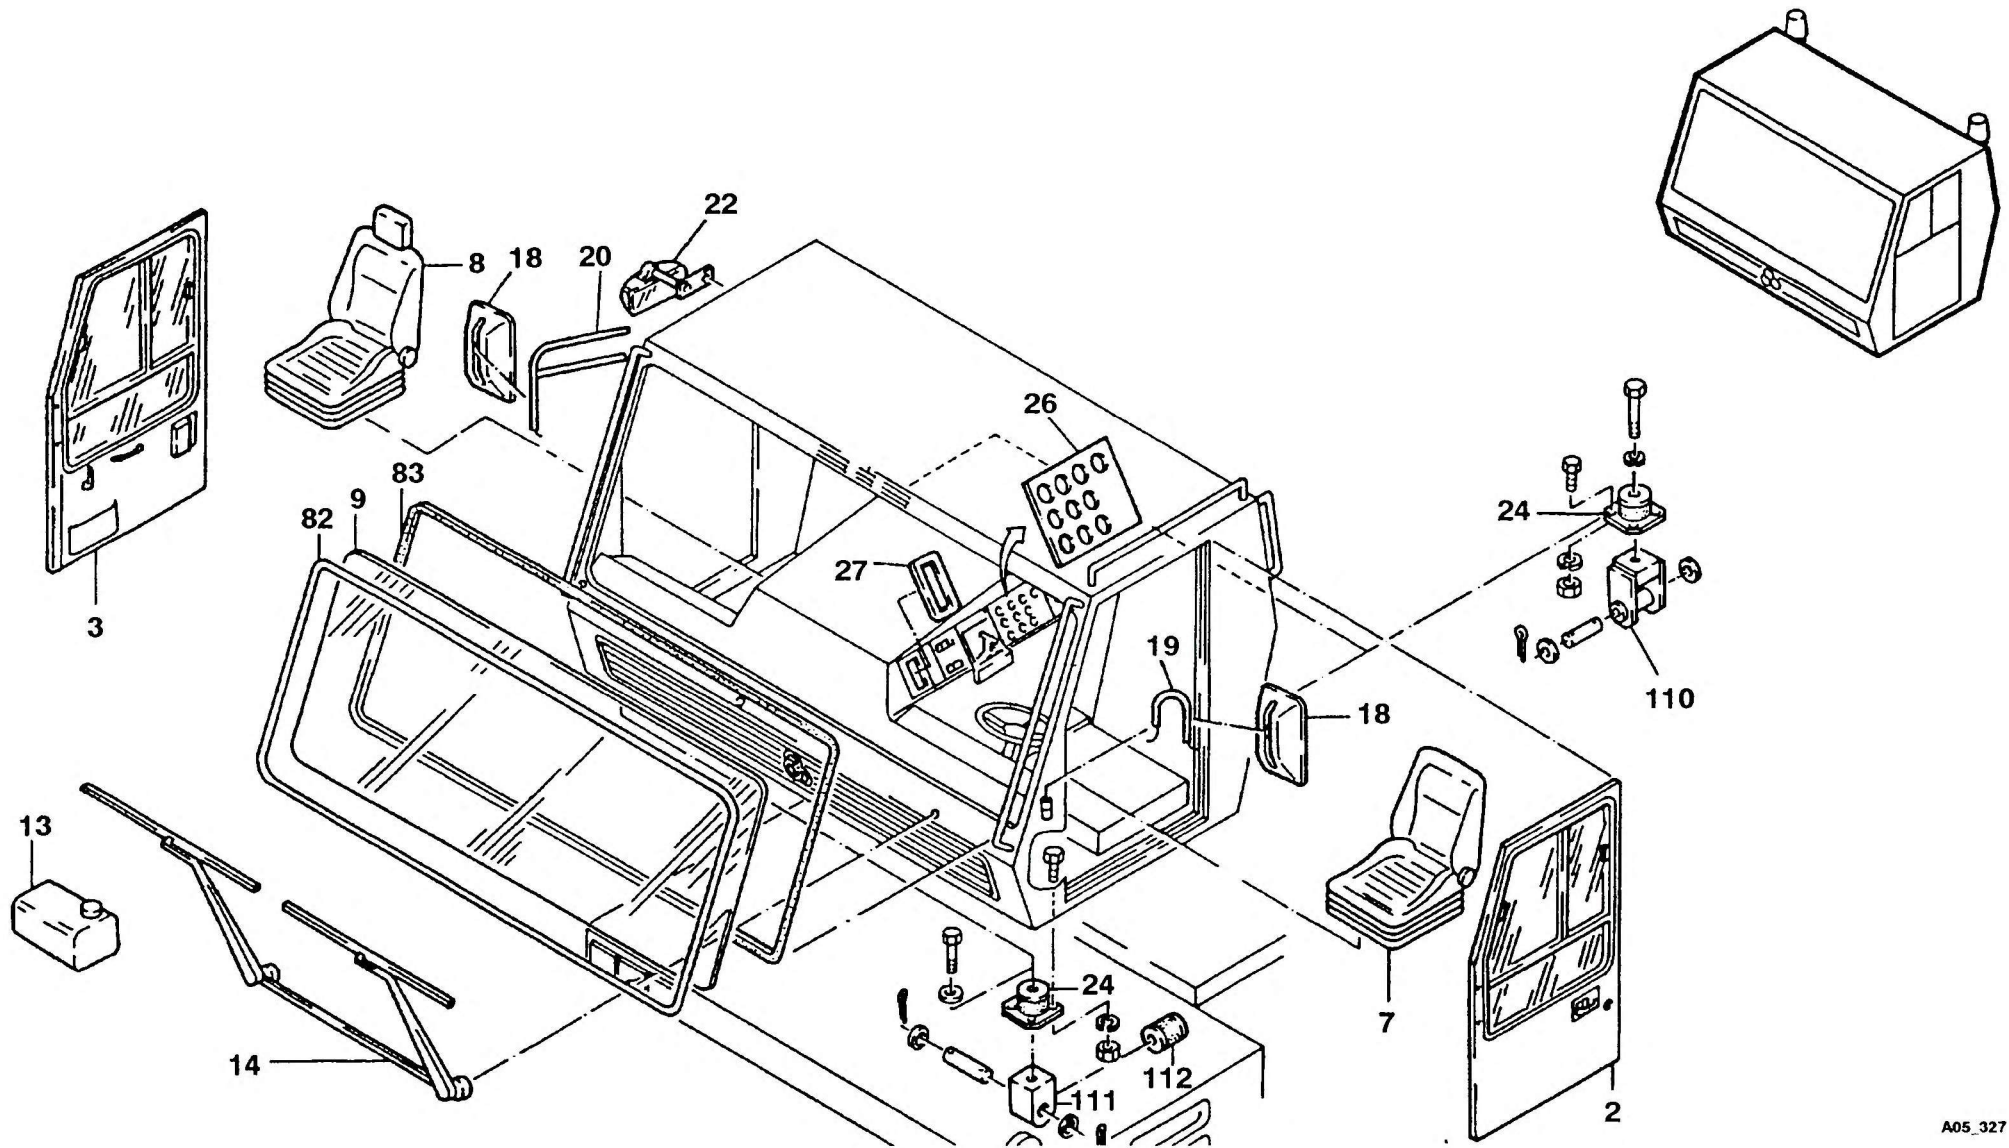

FAHRERHAUS
DRIVER'S CAB

BILDTAFEL
PICTORIAL DISPLAY

KMK 6160
BE 550
G 231

04.91

2080957-ETL Z

1/2

2 085 732 de/en

A05_327

FAHRERHAUS
DRIVER'S CAB

BILDTAFEL
PICTORIAL DISPLAY
04.91 | 2080957-ETL Z | 2/2

KMK 6160
BE 550
G 231

A05_031